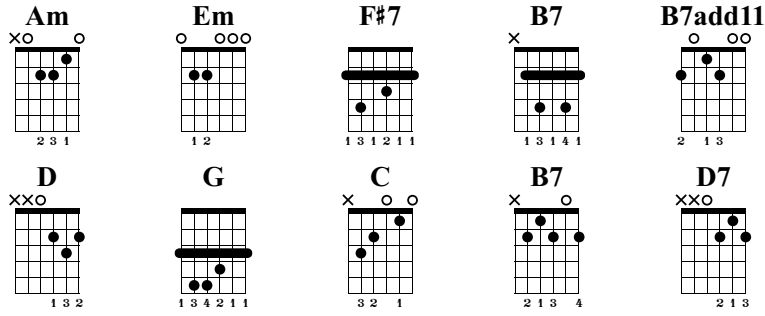

La Rubia

"La blonde"

Pour 2 Guitares (optionnel)

Traditionnel Espagnol

♩ = 140

5 *sl.*

6 *a m i*
p p p

1 *i m a* *a m i* Am *p*