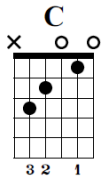

For Ruud

G4

Moderate ♩ = 112

Alberto Bocchino

1	G 	Cadd9	G	Cadd9
5	G	Cadd9	G	Cadd9
9	G	Cadd9	G	Cadd9 D G
14	G 	Cadd9	G	Cadd9
18	G	Cadd9	G	Cadd9 D G
23	G 	Cadd9	G	Cadd9
27	G	Cadd9	G	Cadd9
31	G	Cadd9	Em	D
35	G	C	Em	D
39	G	C	Bm	C
43	Am7	D 	G 	Cadd9
47	G	Cadd9	G	Cadd9
51	G	Cadd9	G	Cadd9
55	G	Cadd9	G 	