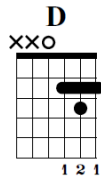

For Ruud

G4

Moderate ♩ = 112

Alberto Bocchino

1	G 	Cadd9	G	Cadd9
5	G	Cadd9	G	Cadd9
9	G	Cadd9	G	Cadd9 D G
14	G 	Cadd9	G	Cadd9
18	G	Cadd9	G	Cadd9 D G
23	G 	Cadd9	G	Cadd9
27	G	Cadd9	G	Cadd9
31	G	Cadd9	Em	D
35	G	C	Em	D
39	G	C	Bm	C
43	Am7	D 	G 	Cadd9
47	G	Cadd9	G	Cadd9
51	G	Cadd9	G	Cadd9
55	G	Cadd9	G 	