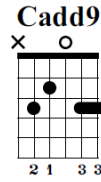

For Ruud

G4

Moderate ♩ = 112

Alberto Bocchino

1	G 	Cadd9	G	Cadd9
5	G	Cadd9	G	Cadd9
9	G	Cadd9	G	Cadd9 D G
14	G 	Cadd9	G	Cadd9
18	G	Cadd9	G	Cadd9 D G
23	G 	Cadd9	G	Cadd9
27	G	Cadd9	G	Cadd9
31	G	Cadd9	Em	D
35	G	C	Em	D
39	G	C	Bm	C
43	Am7	D 	G 	Cadd9
47	G	Cadd9	G	Cadd9
51	G	Cadd9	G	Cadd9
55	G	Cadd9	G 	