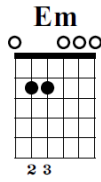

For Ruud

G4

Moderate ♩ = 112

Alberto Bocchino

1	G 	Cadd9	G	Cadd9
5	G	Cadd9	G	Cadd9
9	G	Cadd9	G	Cadd9 D G
14	G 	Cadd9	G	Cadd9
18	G	Cadd9	G	Cadd9 D G
23	G 	Cadd9	G	Cadd9
27	G	Cadd9	G	Cadd9
31	G	Cadd9	Em	D
35	G	C	Em	D
39	G	C	Bm	C
43	Am7	D 	G 	Cadd9
47	G	Cadd9	G	Cadd9
51	G	Cadd9	G	Cadd9
55	G	Cadd9	G 	