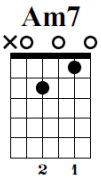

For Ruud

G4

Moderate ♩ = 112

Alberto Bocchino

1	G 	Cadd9	G	Cadd9
5	G	Cadd9	G	Cadd9
9	G	Cadd9	G	Cadd9 D G
14	G 	Cadd9	G	Cadd9
18	G	Cadd9	G	Cadd9 D G
23	G 	Cadd9	G	Cadd9
27	G	Cadd9	G	Cadd9
31	G	Cadd9	Em	D
35	G	C	Em	D
39	G	C	Bm	C
43	Am7	D 	G 	Cadd9
47	G	Cadd9	G	Cadd9
51	G	Cadd9	G	Cadd9
55	G	Cadd9	G 	