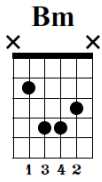

For Ruud

G4

Moderate ♩ = 112

Alberto Bocchino

1	G 	Cadd9	G	Cadd9
5	G	Cadd9	G	Cadd9
9	G	Cadd9	G	Cadd9 D G
14	G 	Cadd9	G	Cadd9
18	G	Cadd9	G	Cadd9 D G
23	G 	Cadd9	G	Cadd9
27	G	Cadd9	G	Cadd9
31	G	Cadd9	Em	D
35	G	C	Em	D
39	G	C	Bm	C
43	Am7	D 	G 	Cadd9
47	G	Cadd9	G	Cadd9
51	G	Cadd9	G	Cadd9
55	G	Cadd9	G 	